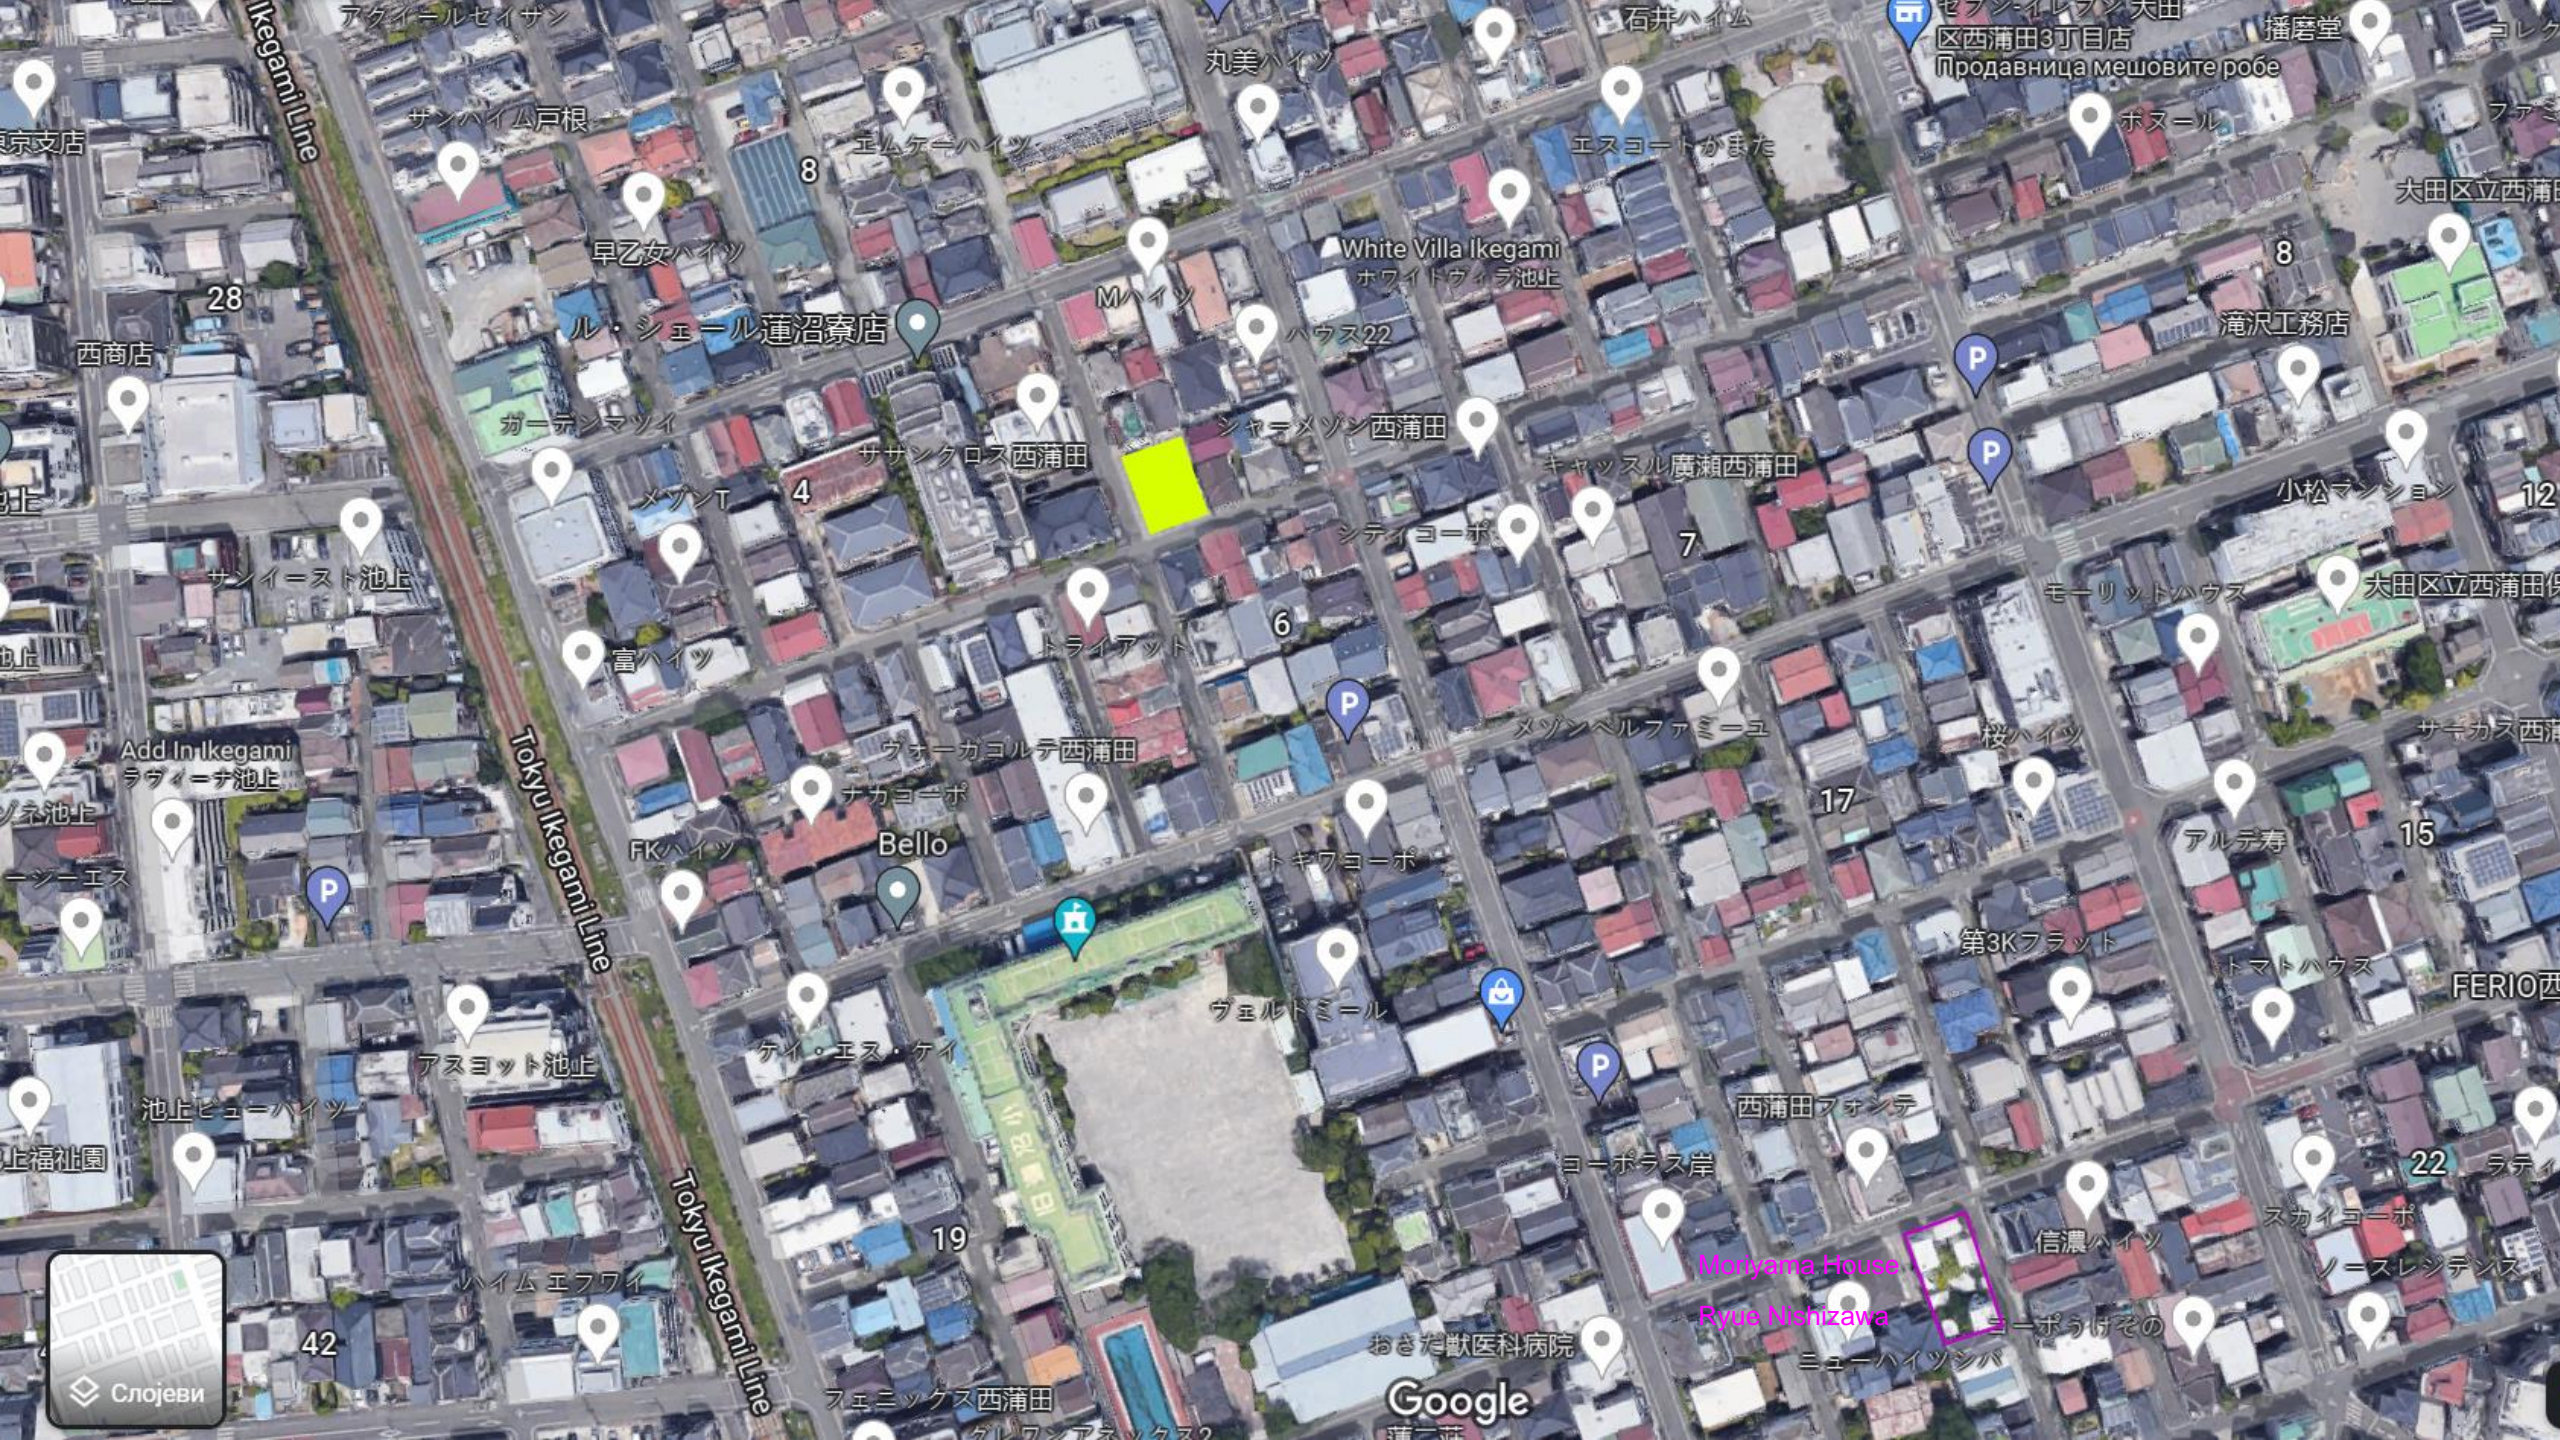

1. Kuća u Tokiju

Lokacija 1

<https://www.google.com/maps/@35.5688555,139.7079698,3a,60y,90t/data=!3m6!1e1!3m4!1sik02iLmtuQyyd-QRzdZFuQ!2e0!7i16384!8i8192>

Msystem Solutions
株式会社エムシステム・
ソリューションズ

ALLRAKU INC

3

シャ-メゾン 西蒲田

20 M

ガー
西蒲田

西蒲田

メゾ

Google

Tokyu Ikegami Line

Tokyu Ikegami Line

ル・シエール蓮沼寮店

White Villa Ikegami
ホワイトヴィラ池上

Moriyama House

Ryuo Nishizawa

Bello

ヴェルデミール

信濃ハイツ