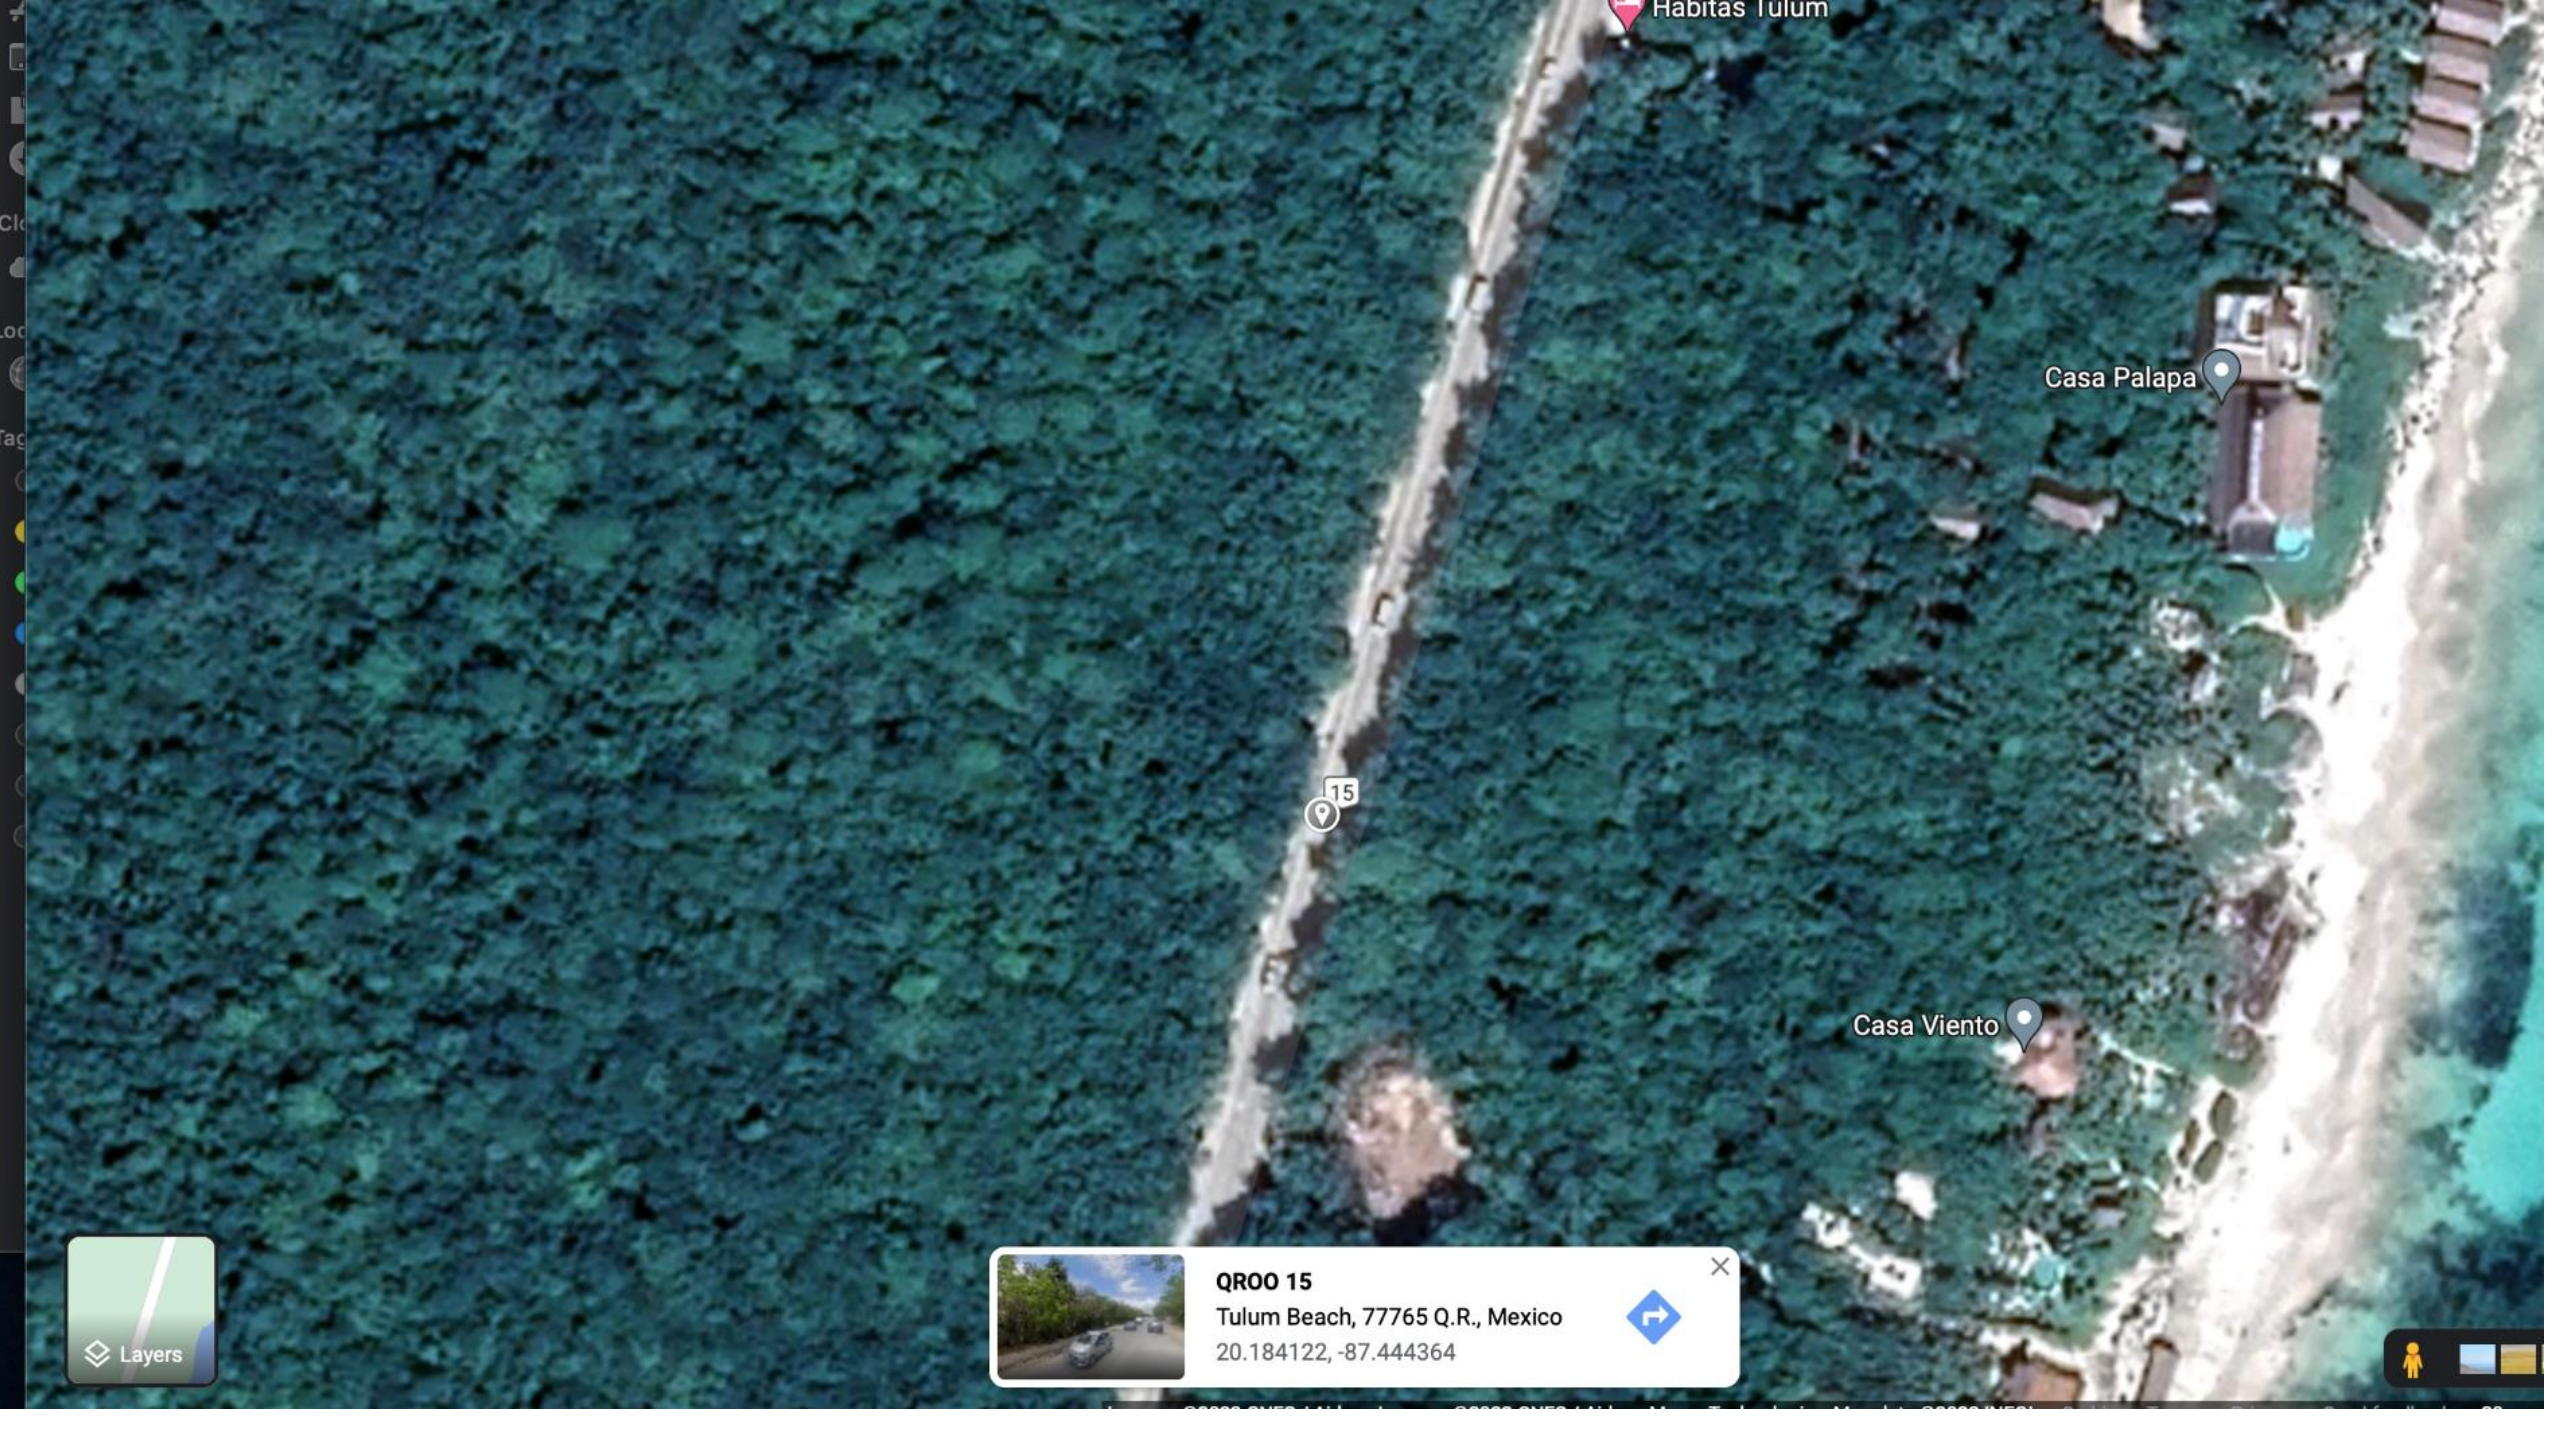

Street View - сеп 2022

© 2022 Google

© 2022 Google

Google

2.Tulum, Meksiko

Soul Temple

Habitat Iulum

Casa Palapa

Casa Viento

15

QROO 15
Tulum Beach, 77765 Q.R., Mexico
20.184122, -87.444364

3. Anafi, Grčka
Kafeterija/Bar/Kuća

ΓΗΠΕΔΟ ΜΠΑΣΚΕΤ
ΑΝΑΦΗΣ

Villa Aigli Anafi

Χῶκκλέσι
Ἐωκκλήσι

Ανεμόμυλος
Ανερόμυλος