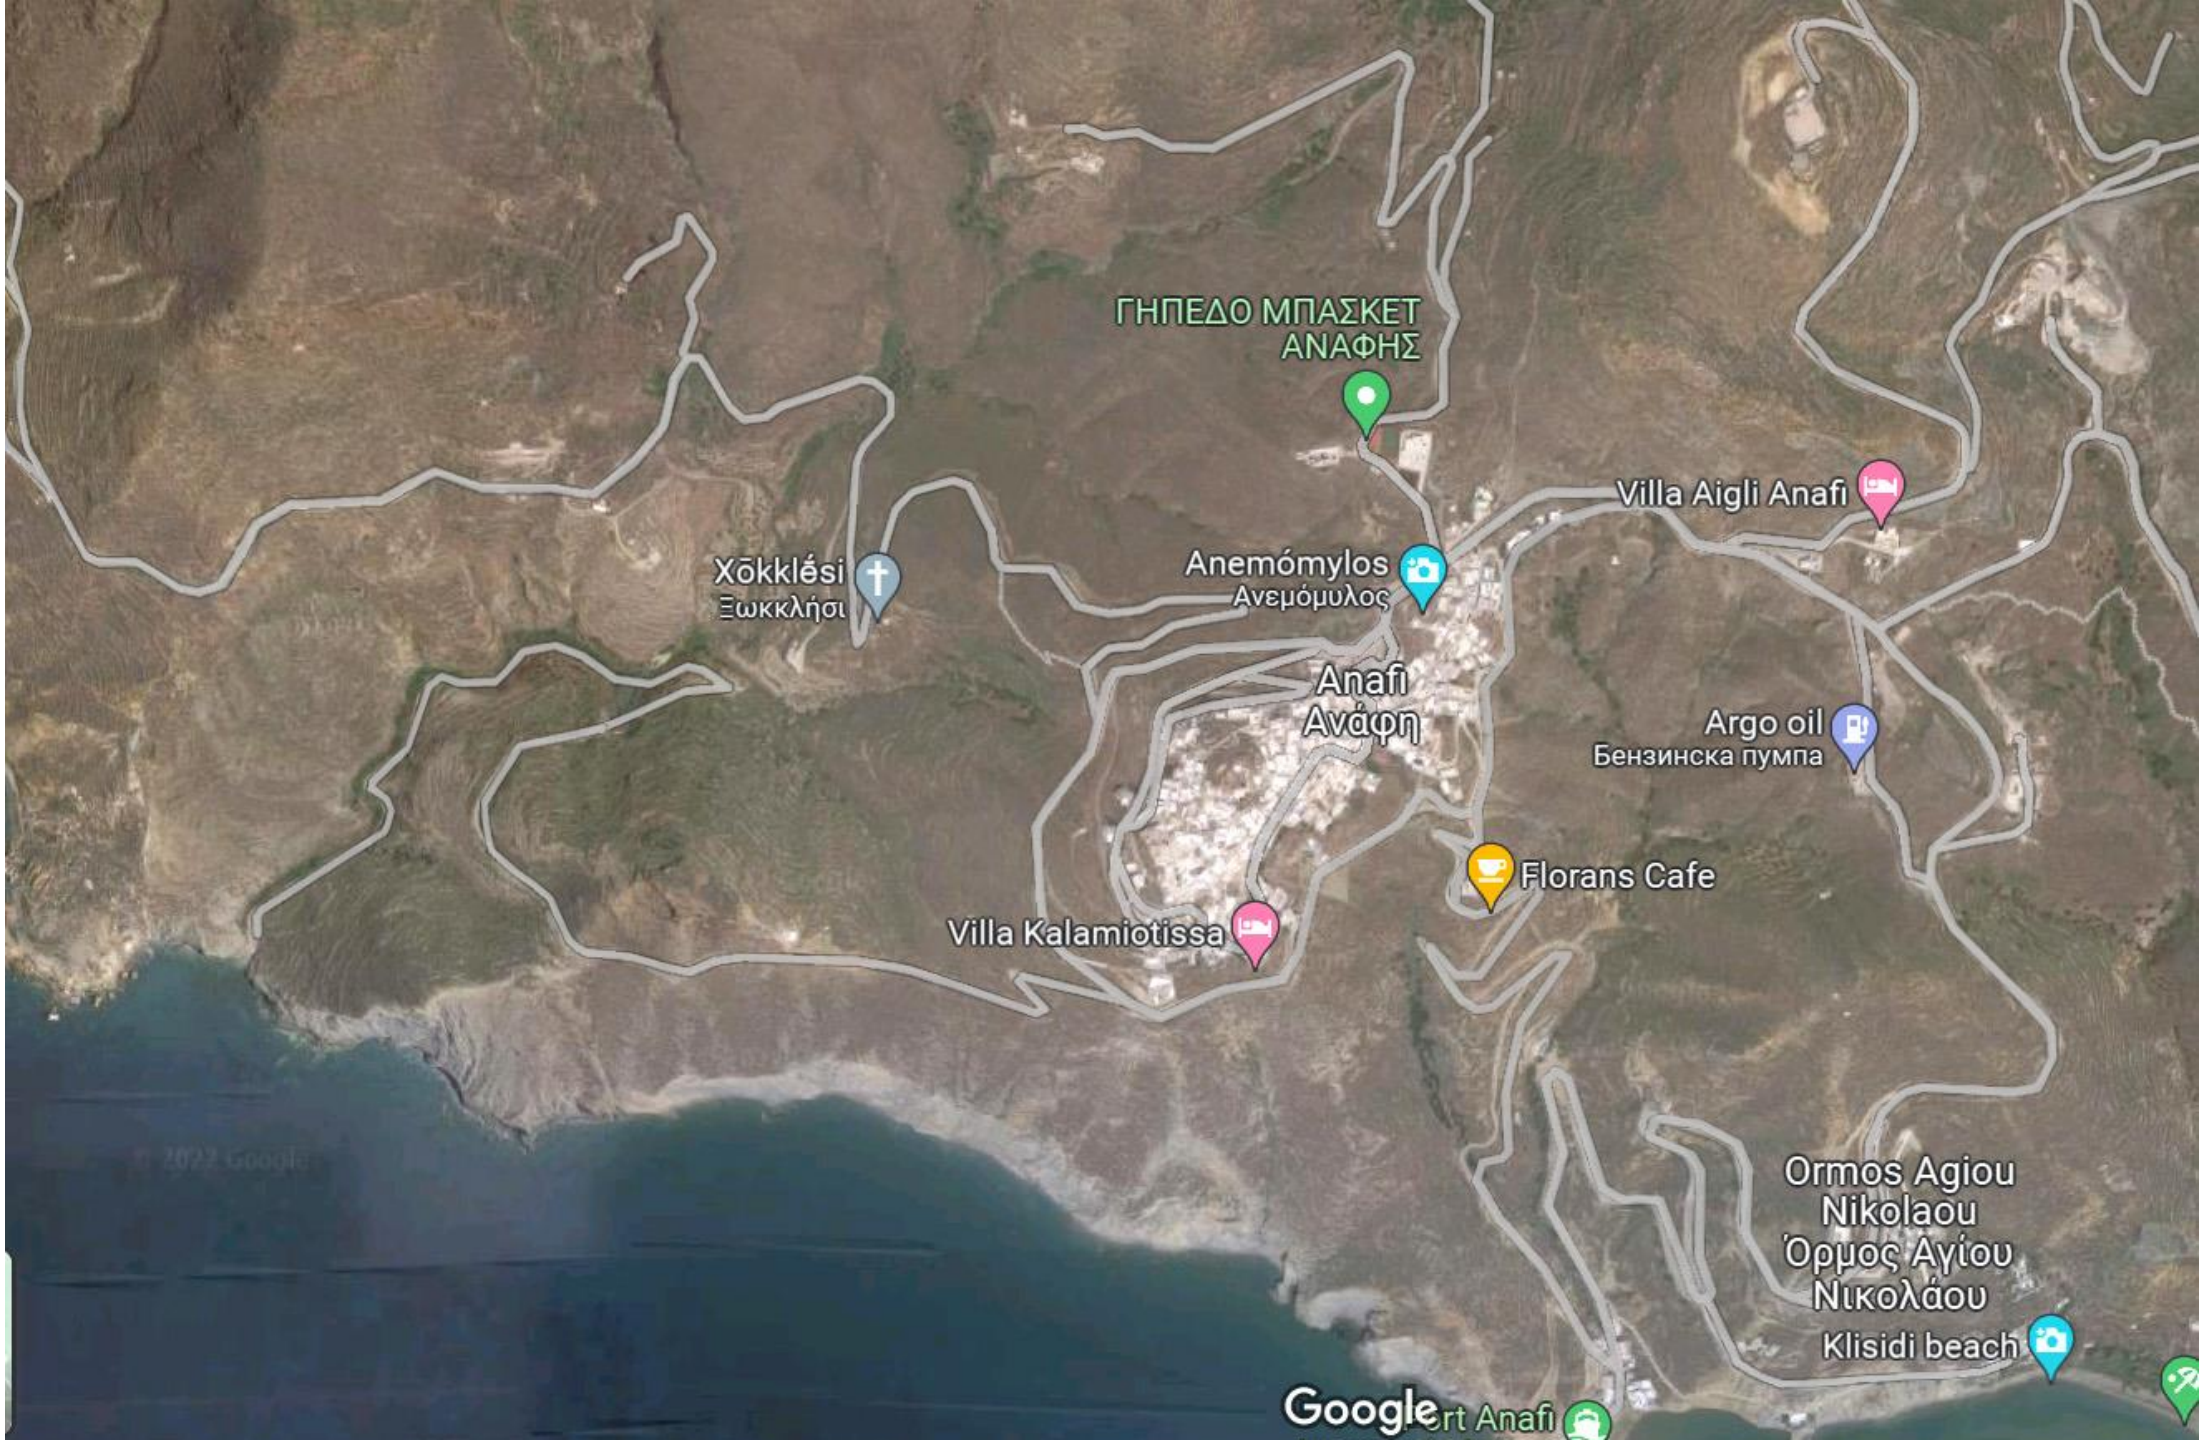

Casa Viento

15

QROO 15
Tulum Beach, 77765 Q.R., Mexico
20.184122, -87.444364

3. Anafi, Grčka
Kafeterija/Bar/Kuća

ΓΗΠΕΔΟ ΜΠΑΣΚΕΤ
ΑΝΑΦΗΣ

Villa Aigli Anafi

Χῶκκλέσι
Ἐωκκλήσι

Ανεμόμυλος
Ανερόμυλος