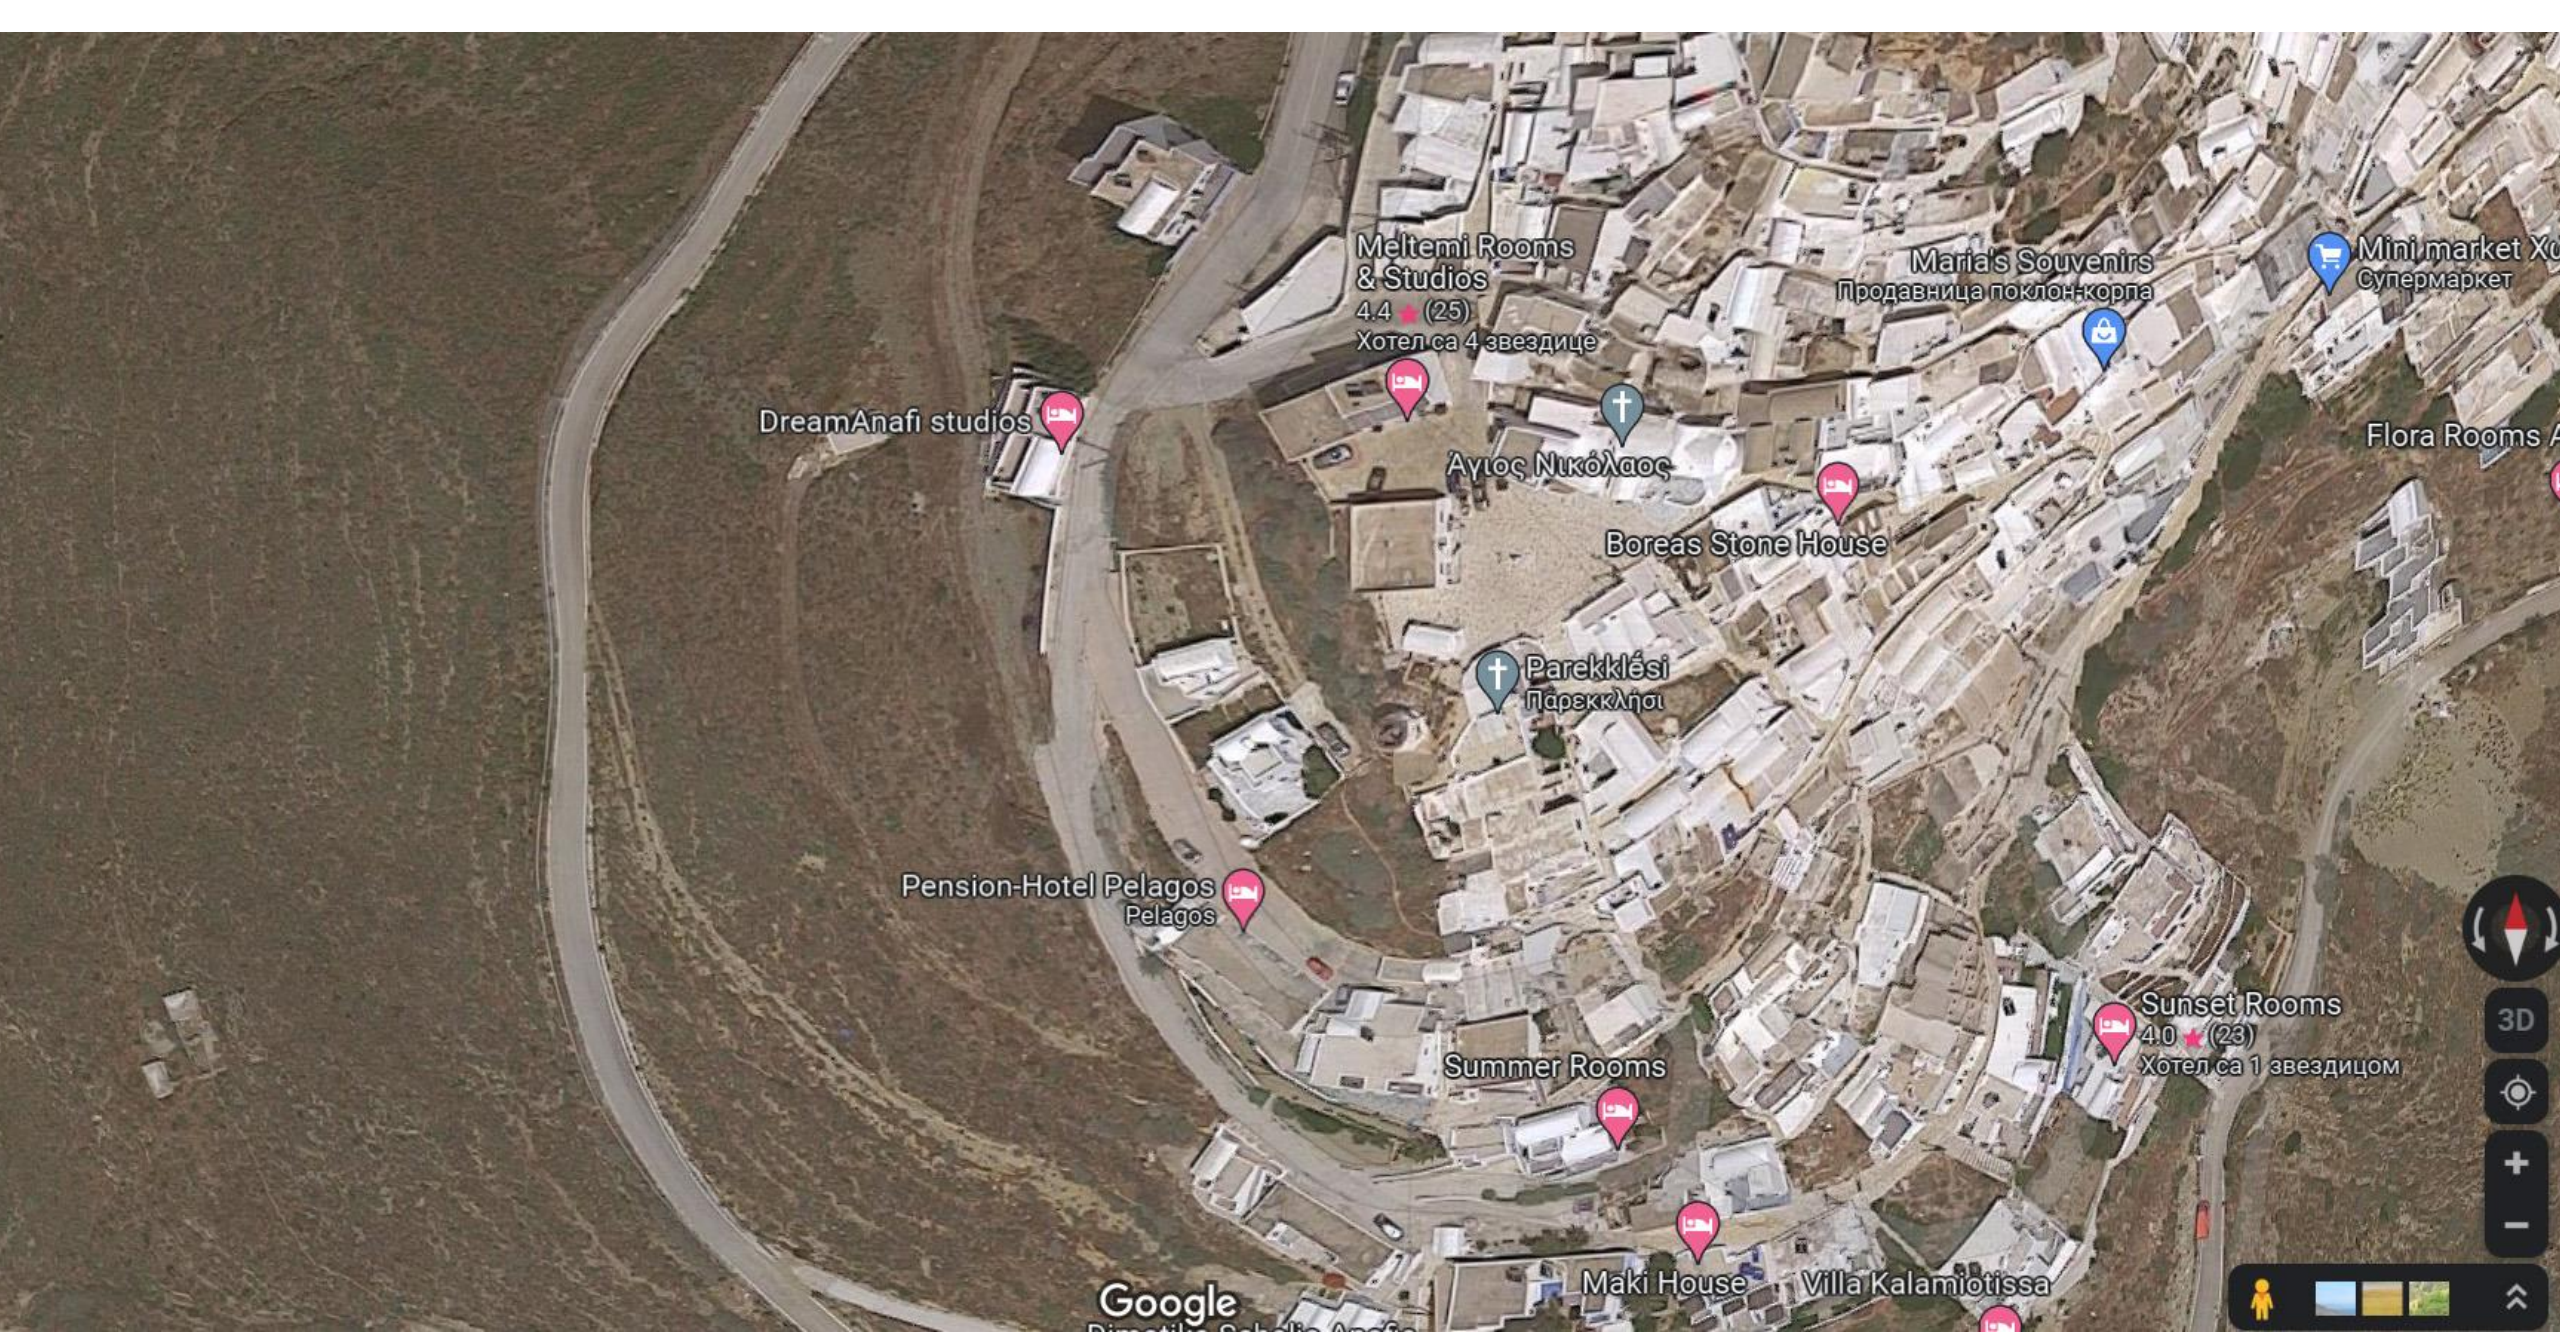

Meltemi Rooms & Studios
4.4 (25)
Хотел са 4 звездице

Maria's Souvenirs
Продавница поклон-корпа

Mini market X
Супермаркет

DreamAnafi studios

Αγιος Νικόλαος

Flora Rooms A

Boreas Stone House

Παρεκκλήσι
Παρεκκλήσι

Pension-Hotel Pelagos
Pelagos

Summer Rooms

Sunset Rooms
4.0 (23)
Хотел са 1 звездицом

Google

Maki House

Villa Kalamiotissa